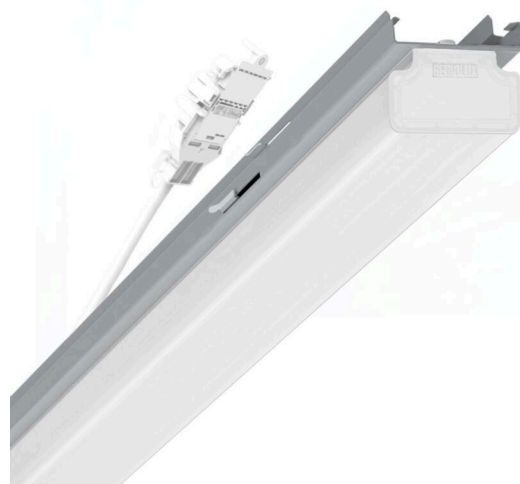

прибородержатель переменный - рассеиватель опаловый - прямой и отраженный свет - без видимых стыков

Ламподержатель из оцинкованного стального профиля, поверхность покрыта лаком на полиэфирной смоле. Крепление без инструментов, со встроенными боковыми рычажными затворами для быстрой вставки в несущую трековую шину. Светодиодный блок, длина корпуса рассчитана на сборку в световые полосы без видимых стыков. В несущей трековой шине позиционируется по-разному. Цвет корпуса серебристый/ белый алюминий RAL 9006; Прямой и отраженный свет через опаловый рассеиватель из пластика ПММА с внутренними продольными призмами создает цельный вид, без стыков и неравномерностей, с подсветкой потолка. Подключение к электросети через присоединительный провод длиной 1 м для свободного позиционирования ламподержателя в световой полосе и 5-полюсную втычную деталь для быстрой сборки со свободным выбором фаз. Сменные блоки, позволяющие легко модернизировать освещение, существенно продлевают срок службы всей осветительной установки.

DEEP-LINK

<https://www.regiolux.de/ru/article/19135006065>

Ссылка	LED 5000lm 830
ηLB	100 %
Φ ↓/↑	84 % / 16 %
UGR поп./вдоль	23.7 / 22.2

Механика

цвет корпуса	серебристый/ белый алюминий RAL 9006
размеры (LxWxH/DxH)	1531mm x 63mm x 54mm
вес (нетто)	2.1kg
Вид монтажа	сборка трековых систем, световая структура

размеры

L	1531 mm	Длина
В	63 mm	Ширина
Н	54 mm	Высота