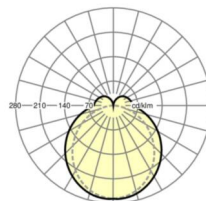

параметры

номер заказа	19135006065
код EAN	4020863413676
номер таможенного тарифа	94051190
Знак прохождения контроля	IP 20, класс защиты I, ENEC10 VDE, F, HACCP DIN10500/Food/IFS-пригодность для применения/BRC, Indoor, CE
Степень ударопрочности IK	IK03 (10°C bis 40°C)
Температура окружения	та 10°C в 40°C
Особые свойства	Готовность к IoT «Ready for IoT»
Гарантийный срок	5 лет
Государственные программы поддержки	BEG - государственные субсидии для энергосберегающих зданий (действительна только для Германии)

электротехника

Балласт	Электронный драйвер DALI2 (1 штука)
Мощность системы	27W
сетевое напряжение	230V/50Hz
автоматический предохранитель (пусковой ток)	13 штук/B10, 21 штук/B16, 21 штук/C10, 35 штук/C16
класс энергосбережения/Источник света	C

Оптика

Оснастка	LED, цветопередача/оттенок света CRI ≥ 80 / 3000K
Допуск для координаты цветности (MacAdam)	3SDCM
Фотобиологическая безопасность (светильник)	RG1
Номинальный световой поток	4522lm
Срок службы LED	50000h L80/B10 (Tq 40°C)
светоотдача светильников	166lm/W
Угол излучения	130° (C0) / 110° (C90)
UGR поп./вдоль	23.7 / 22.2

DEEP-LINK

<https://www.regiolux.de/ru/article/19135006065>

Ссылка	LED 5000lm 830
ηLB	100 %
Φ ↓/↑	84 % / 16 %
UGR поп./вдоль	23.7 / 22.2